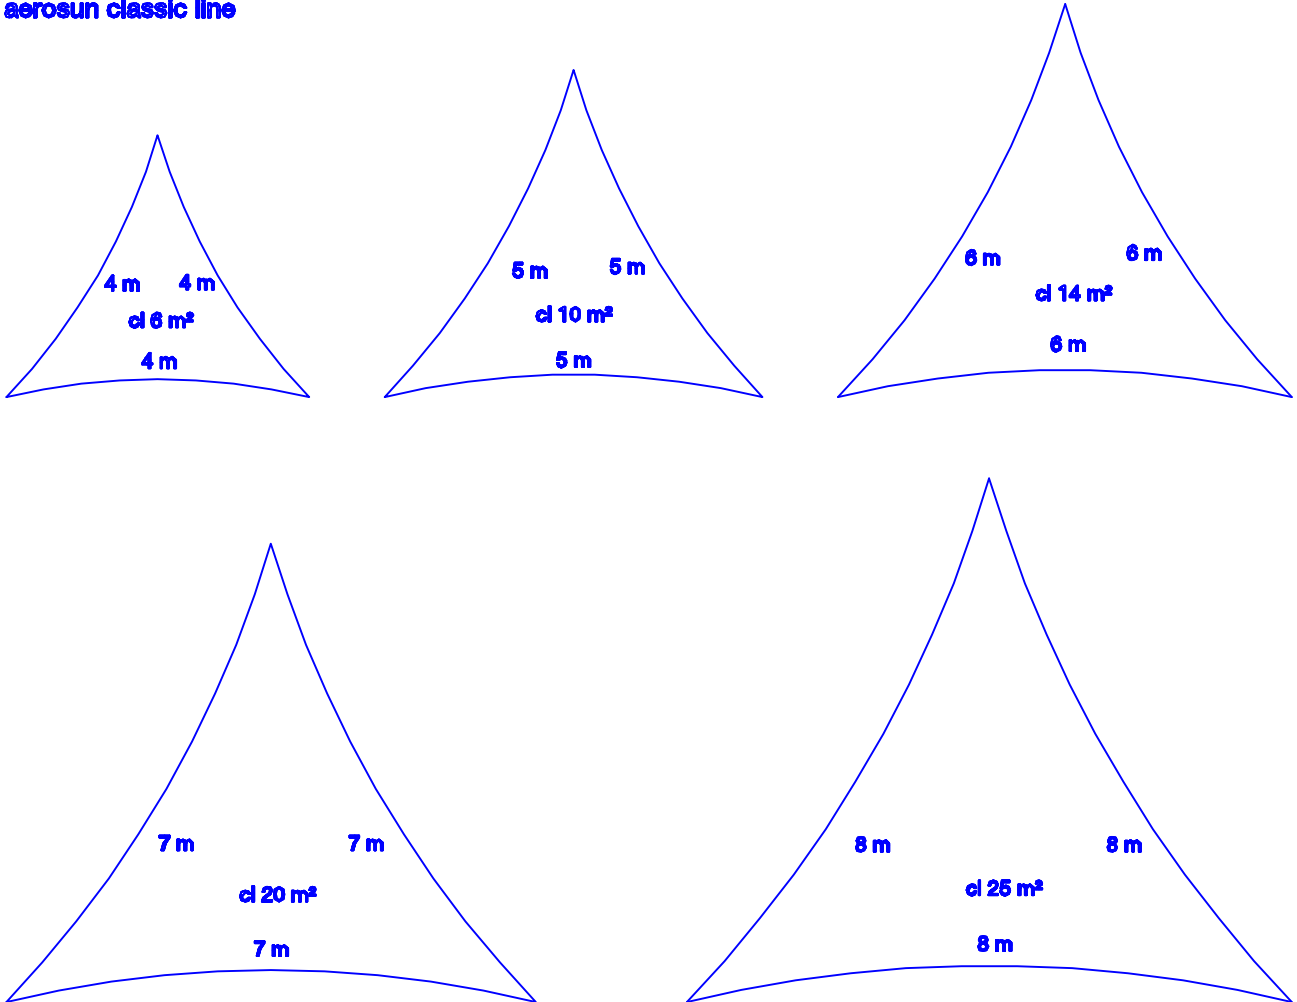

**aerosun® 180 Dreipunktsegel**  
**Standardgrößen im Maßstab 1:100**  
**zur Visualisierung in Ihrem Bauplan**

**aerosun classic line**

**aerosun vario**

**Bitte beachten Sie, dass es durch  
Vervielfältigung des Ausdrucks  
zu geringfügigen Abweichungen  
des Maßstabs kommen kann!**