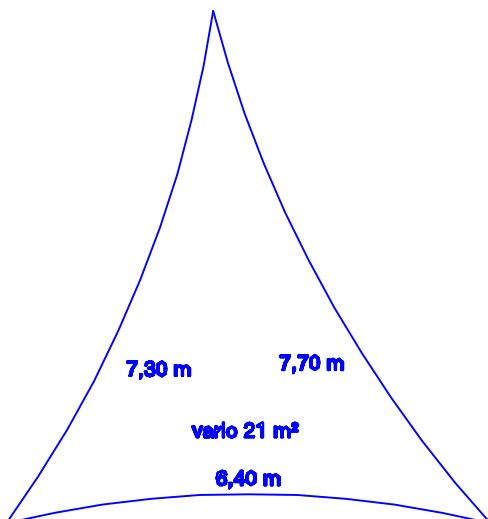

**aerosun® 180 Dreipunktsegel**  
**Standardgrößen im Maßstab 1:100**  
**zur Visualisierung in Ihrem Bauplan**

**aerosun classic line**

**aerosun vario**

**Bitte beachten Sie, dass es durch  
Vervielfältigung des Ausdrucks  
zu geringfügigen Abweichungen  
des Maßstabs kommen kann!**