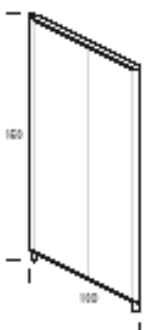

Paravent RADIAL

PR180

PR230

Paravent SHAPE

PS180

PS230

Paravent LINEAR

PL100

PL120

PL160

PL180

PL200

Deckensegel
DS

Deckenfahne
DF

Aufsatzparavent
AP80 (Sideboards für 2 Ordnerhöhen)

AP40 (Sideboards für 3 Ordnerhöhen)