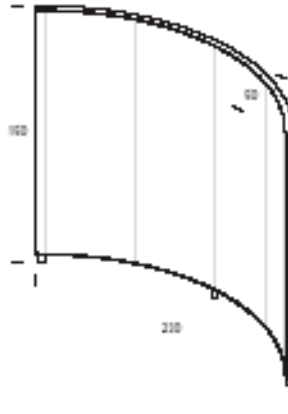

Paravent RADIAL

PR180

PR230

Paravent SHAPE

PS180

PS230

Paravent LINEAR

PL100

PL120

PL160

PL180

PL200

Deckensegel
DS

Deckenfahne
DF

Aufsatzparavent
AP80 (Sideboards für 2 Ordnerhöhen)

AP40 (Sideboards für 3 Ordnerhöhen)