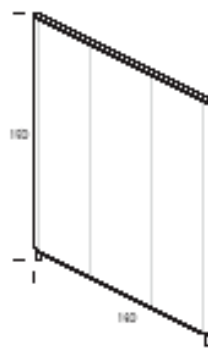

Paravent RADIAL

PR180

PR230

Paravent SHAPE

PS180

PS230

Paravent LINEAR

PL100

PL120

PL160

PL180

PL200

Deckensegel
DS

Deckenfahne
DF

Aufsatzparavent
AP80 (Sideboards für 2 Ordnerhöhen)

AP40 (Sideboards für 3 Ordnerhöhen)