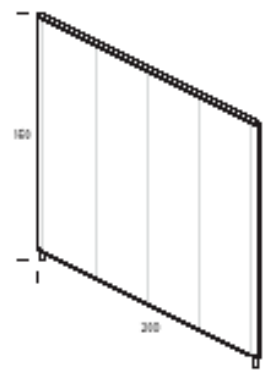

PL120

PL160

PL180

PL200

Deckensegel
DS

Deckenfahne
DF

Aufsatzparavent
AP80 (Sideboards für 2 Ordnerhöhen)

AP40 (Sideboards für 3 Ordnerhöhen)