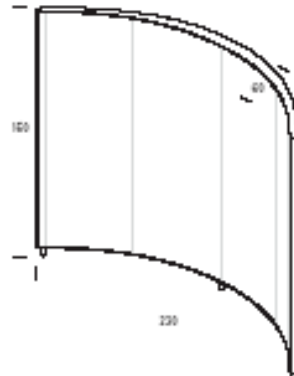

Paravent RADIAL

PR180

PR230

Paravent SHAPE

PS180

PS230

Paravent LINEAR

PL100

PL120

PL160

PL180

PL200

Deckensegel
DS

Deckenfahne
DF

Aufsatzparavent
AP80 (Sideboards für 2 Ordnerhöhen)

AP40 (Sideboards für 3 Ordnerhöhen)