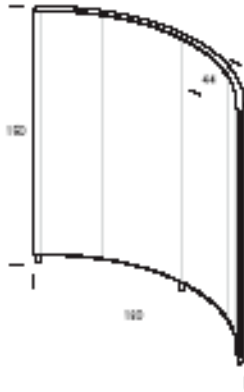

Paravent RADIAL

PR180

PR230

Paravent SHAPE

PS180

PS230

Paravent LINEAR

PL100

PL120

PL160

PL180

PL200

Deckensegel
DS

Deckenfahne
DF

Aufsatzparavent
AP80 (Sideboards für 2 Ordnerhöhen)

AP40 (Sideboards für 3 Ordnerhöhen)